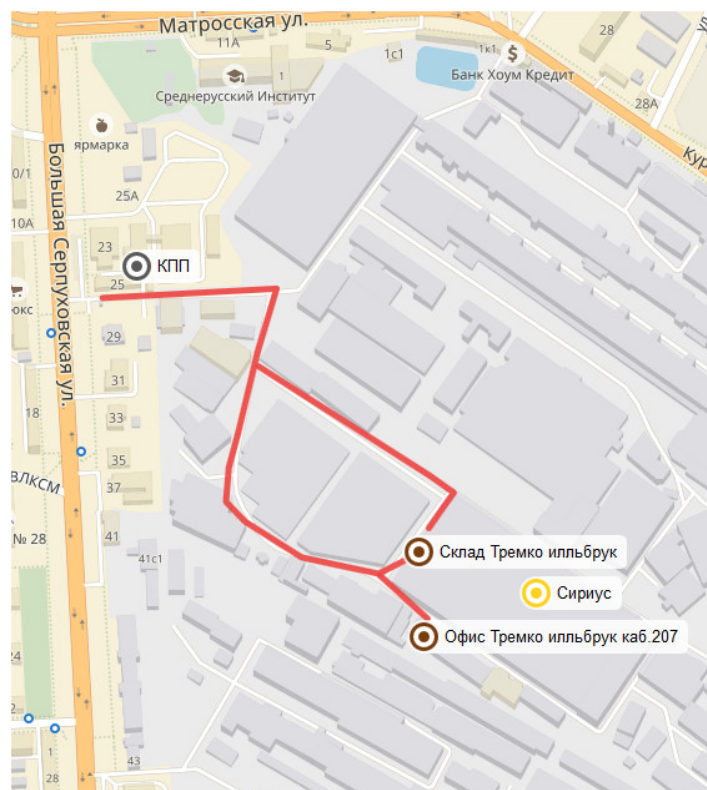

22 января 2018

Информационное письмо

Настоящим письмом информирует Вас о том, что с 29 января 2018 года компания ООО «Тремко Илльбрук» меняет своё фактическое местоположение.
Новый адрес: **г. Подольск, ул. Комсомольская, д.1. Территория ПЭЗ им. Калинина (бывший завод Зингер).** Заезд на территорию осуществляется через КПП круглосуточно с ул.Б.Серпуховская на светофоре под стрелку, напротив д.25.

Для оформления пропуска при себе иметь права или паспорт. Пропуск оформляется в складской комплекс Сириус.

После шлагбаума на КПП на первом перекресте поверните направо и двигайтесь по дороге 700м. между складами по указателю Столовая Зингер. Слева будет белый складской комплекс. За ним находится складской комплекс Сириус желтого цвета. 4х этажное белое офисное здание находится справа, в нем на 0 этаже находится столовая. Офис Тремко илльбрук - 2 этаж. Каб.207 тел. 495 644 02 99